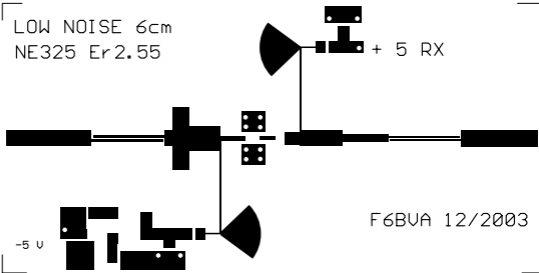

LOW NOISE 6cm
NE325 Er2.55

F6BVA 12/2003