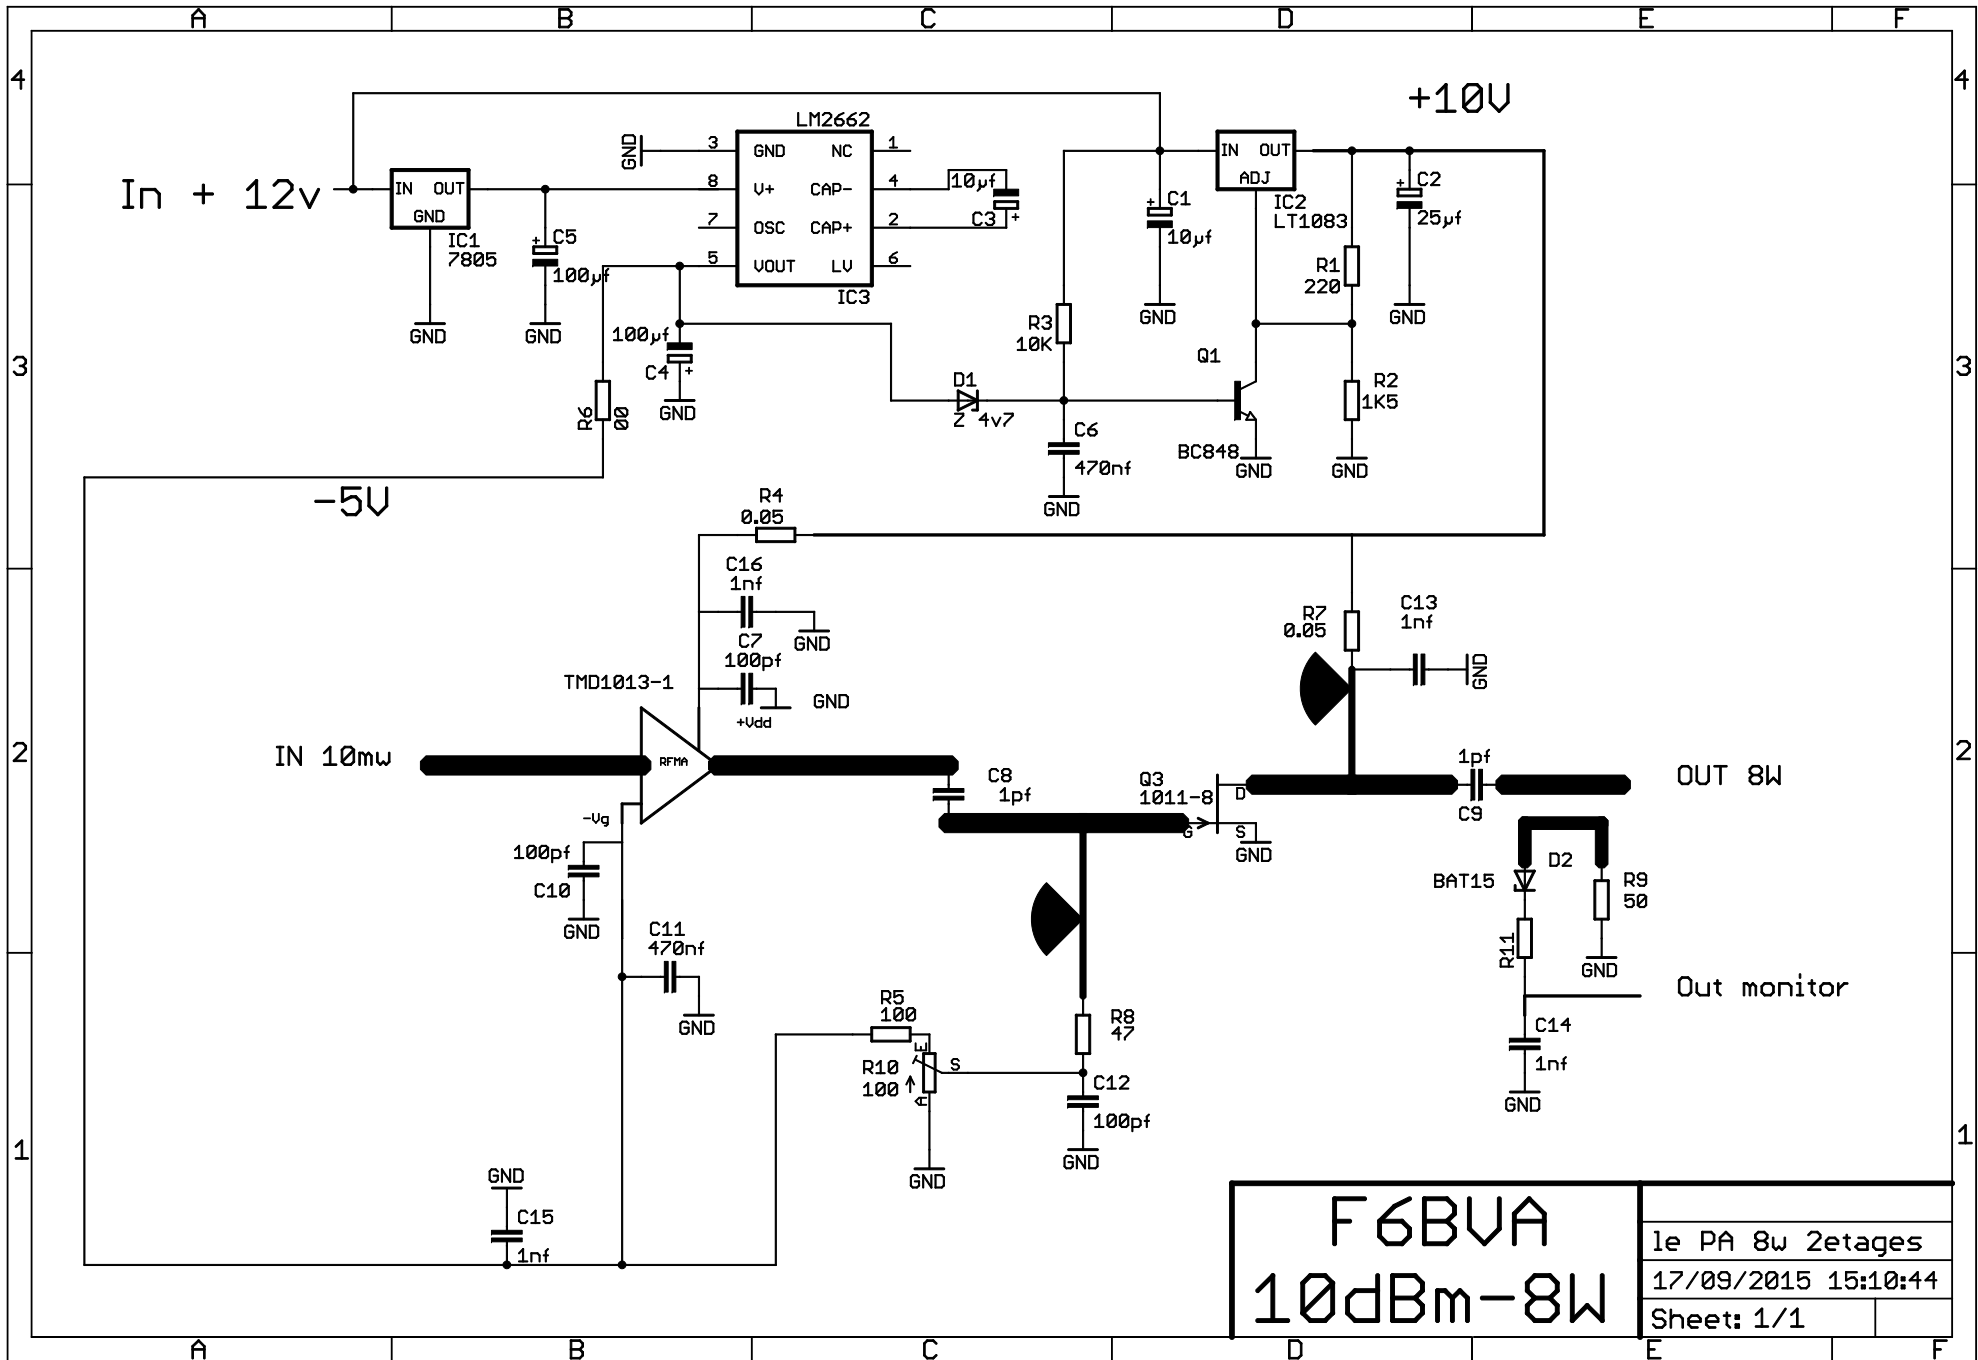

F68VA 04-2015
18dBm/8 Watts

T
TMD1013
MIC
130

30
1011
-8F
TU
9327

7805CT
RCKC16 G

LT1083CP
LINEAR
213623

10-25
R8

10716
10V

10716
10V

10K

12V

F6BVA
10dBm-8W

| | |
|---------------------|--|
| le PA 8w 2etages | |
| 17/09/2015 15:10:44 | |
| Sheet: 1/1 | |